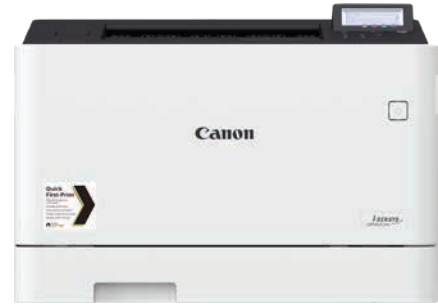

SNELLE KLEURENPRINTERS BOORDEVOL FUNCTIES, IDEAAL VOOR KLEINE KANTOREN

Snel en uiterst productief laserprinten in kleur vanaf compacte printers met talloze functies, perfect voor kleine kantoren

PRODUCTINFORMATIE:

PRODUCTNAAM	Mercury-code	EAN-code
i-SENSYS LBP663Cdw	3103C008AA	4549292122060
i-SENSYS LBP664Cx	3103C001AA	4549292121995

ACCESSOIRES:

PRODUCTNAAM	Mercury-code	EAN-code
Cassette-invoermodule AF1	0732A032AA	4549292077278
MiCard Attachment Kit-B1	5146B002AA	4549292027235
Barcode Printing Kit-E1E	5143B002AA	N.v.t. (e-delivery)

CONSUMABLES:

PRODUCTNAAM	Mercury-code	EAN-code
Cartridge 055 zwart	3016C002AA	4549292124699
Cartridge 055 H zwart	3020C002AA	4549292124842
Cartridge 055 geel	3013C002AA	4549292124606
Cartridge 055 H geel	3017C002AA	4549292124729
Cartridge 055 magenta	3014C002AA	4549292124637
Cartridge 055 H magenta	3018C002AA	4549292124767
Cartridge 055 cyaan	3015C002AA	4549292124668
Cartridge 055 H cyaan	3019C002AA	4549292124804

Canon Inc.
canon.com

Canon Nederland
canon.nl

Dutch edition
© Canon Europa N.V., 2019